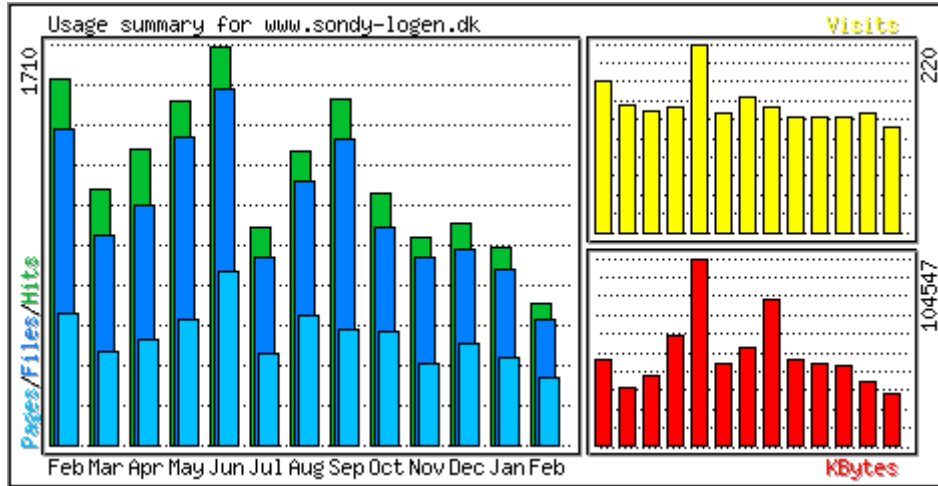

Generated at: 08:50:11 02/21/15

History

Month	Average/day					Totals				
	Hits	Files	Pages	Visits	KBytes	Hits	Files	Pages	Visits	KBytes
Feb 2015	604	533	286	123	28502	12684	11206	6012	2589	598536
Jan 2015	845	753	375	139	35245	26205	23345	11636	4331	1092604
2015	747	664	339	133	32522	38889	34551	17648	6920	1691139
Dec 2014	947	837	434	135	44868	29375	25950	13470	4185	1390918
Nov 2014	887	805	346	135	45656	26614	24178	10401	4069	1369668
Oct 2014	1079	935	487	134	47818	33477	29004	15119	4183	1482361
Sep 2014	1480	1312	493	147	81351	44414	39379	14798	4438	2440543
Aug 2014	1255	1130	554	159	54000	38905	35043	17188	4935	1674000
Jul 2014	930	801	391	139	45334	28847	24857	12125	4325	1405350
Jun 2014	1710	1524	740	219	104547	51309	45727	22224	6592	3136407
May 2014	1470	1319	539	147	61071	45571	40916	16714	4568	1893202
Apr 2014	1266	1031	449	144	38999	38000	30936	13487	4322	1169980
Mar 2014	1092	894	397	150	32493	33859	27715	12329	4667	1007276
Feb 2014	1568	1355	565	177	48073	43927	37960	15843	4967	1346049
Jan 2014	1191	904	415	127	29938	36921	28046	12895	3960	928084
2014	1236	1067	483	151	52723	451219	389711	176593	55211	19243838
Dec 2013	1253	994	379	127	49402	38864	30828	11757	3952	1531472
Nov 2013	971	830	288	81	35641	29144	24914	8649	2458	1069220
Oct 2013	1195	1081	361	74	49599	37061	33535	11209	2296	1537577
Sep 2013	1660	1490	585	108	53845	49819	44700	17560	3266	1615361
Aug 2013	914	825	299	47	30783	28335	25590	9295	1476	954259
Jul 2013	749	624	259	50	31511	23248	19349	8029	1564	976834
Jun 2013	1284	1087	345	58	69585	38521	32626	10365	1753	2087548
May 2013	924	787	318	56	48426	28648	24426	9859	1755	1501192