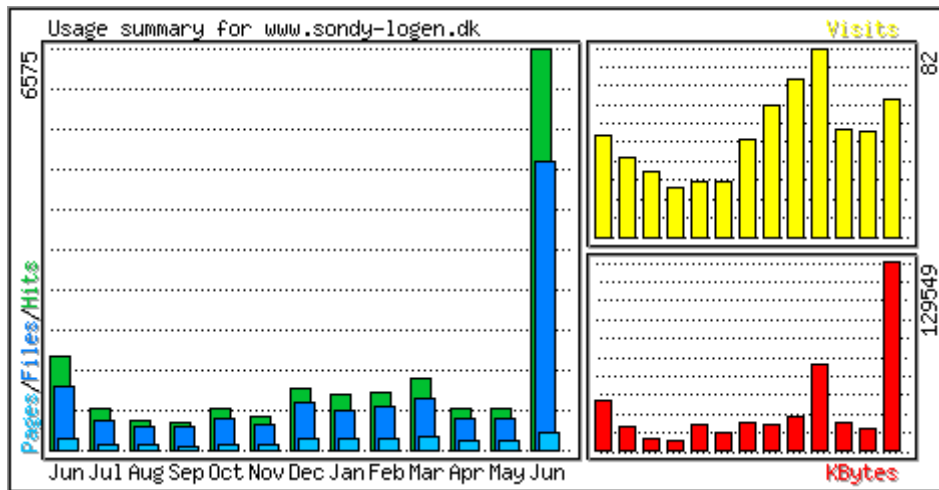

Generated at: 07:45:58 06/05/08

History

Month	Average/day					Totals				
	Hits	Files	Pages	Visits	KBytes	Hits	Files	Pages	Visits	KBytes
<a href="#">Jun 2008</a>	6575	4757	281	59	129549	32876	23789	1409	299	647746
<a href="#">May 2008</a>	672	504	142	46	14169	20853	15646	4410	1426	439235
<a href="#">Apr 2008</a>	682	521	135	46	18672	20474	15641	4067	1402	560158
<a href="#">Mar 2008</a>	1167	855	223	81	59172	36179	26527	6916	2531	1834318
<a href="#">Feb 2008</a>	932	714	197	68	22618	27040	20710	5723	1994	655927
<a href="#">Jan 2008</a>	913	638	183	57	18001	28318	19804	5702	1787	558038
<b>2008</b>	<b>1055</b>	<b>777</b>	<b>179</b>	<b>60</b>	<b>29907</b>	<b>165740</b>	<b>122117</b>	<b>28227</b>	<b>9439</b>	<b>4695422</b>
<a href="#">Dec 2007</a>	1011	775	187	42	19252	31345	24029	5827	1317	596813
<a href="#">Nov 2007</a>	551	429	97	24	12381	16534	12872	2917	721	371435
<a href="#">Oct 2007</a>	671	499	96	24	17891	20817	15480	2998	745	554606
<a href="#">Sep 2007</a>	451	367	65	21	6880	13538	11038	1970	654	206392
<a href="#">Aug 2007</a>	480	375	84	28	8016	14896	11629	2607	893	248485
<a href="#">Jul 2007</a>	662	489	91	35	16240	20543	15183	2828	1088	503432
<a href="#">Jun 2007</a>	1520	1044	169	44	33504	45616	31322	5073	1333	1005135
<a href="#">May 2007</a>	2222	1450	185	47	44258	68886	44951	5760	1486	1371988
<a href="#">Apr 2007</a>	595	464	100	37	12065	17875	13947	3020	1112	361942
<a href="#">Mar 2007</a>	800	575	139	52	13962	24808	17830	4321	1621	432836
<a href="#">Feb 2007</a>	977	657	179	62	15416	27358	18423	5014	1749	431654
<a href="#">Jan 2007</a>	978	684	167	63	16823	30347	21224	5193	1964	521500
<b>2007</b>	<b>911</b>	<b>651</b>	<b>130</b>	<b>40</b>	<b>18099</b>	<b>332563</b>	<b>237928</b>	<b>47528</b>	<b>14683</b>	<b>6606218</b>
<a href="#">Dec 2006</a>	899	683	136	47	11758	27899	21178	4237	1470	364502
<a href="#">Nov 2006</a>	551	436	77	27	10975	16553	13101	2316	839	329252
<a href="#">Oct 2006</a>	623	444	69	27	8520	19322	13767	2166	839	264119
<a href="#">Sep 2006</a>	791	603	86	26	15920	23747	18099	2603	801	477595
<a href="#">Aug 2006</a>	776	583	98	30	17804	24064	18075	3045	946	551912
<a href="#">Jul 2006</a>	1124	718	107	31	16817	34854	22264	3326	986	521319
<a href="#">Jun 2006</a>	2608	1629	179	42	42803	78240	48896	5397	1282	1284083
<a href="#">May 2006</a>	1258	818	144	42	37098	39001	25372	4494	1314	1150052
<a href="#">Apr 2006</a>	608	404	154	47	11969	18268	12142	4622	1435	359060
<a href="#">Mar 2006</a>	820	518	178	52	13843	25449	16080	5539	1627	429147
<a href="#">Feb 2006</a>	415	295	79	24	7828	11631	8282	2239	689	219189